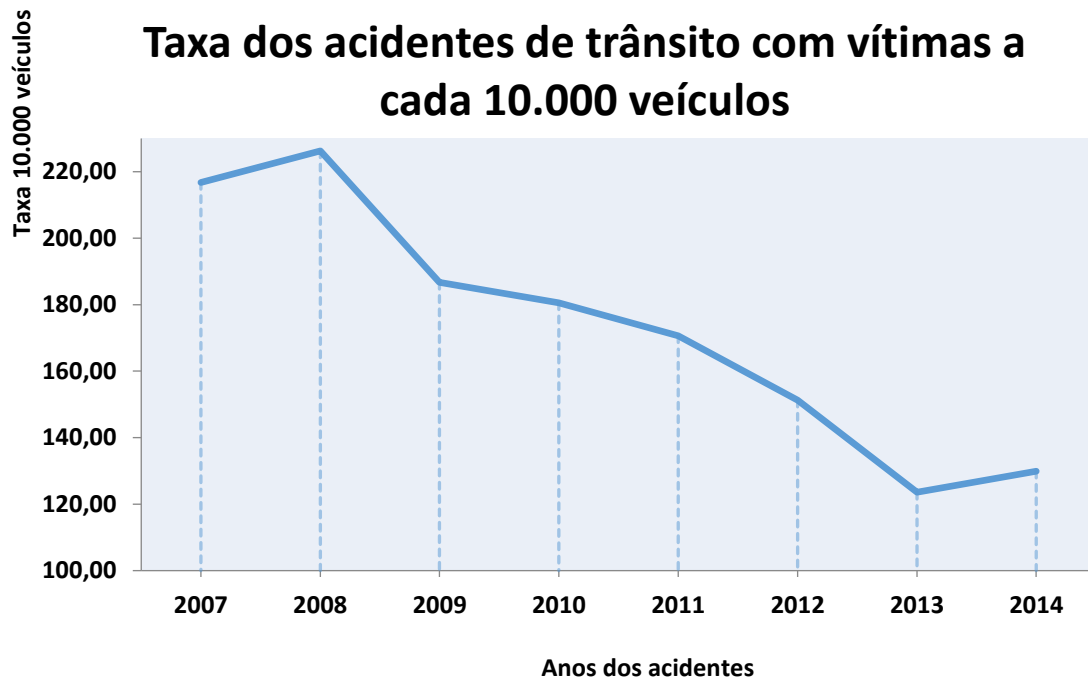

Taxa dos acidentes de trânsito com vítimas a cada 10.000 veículos