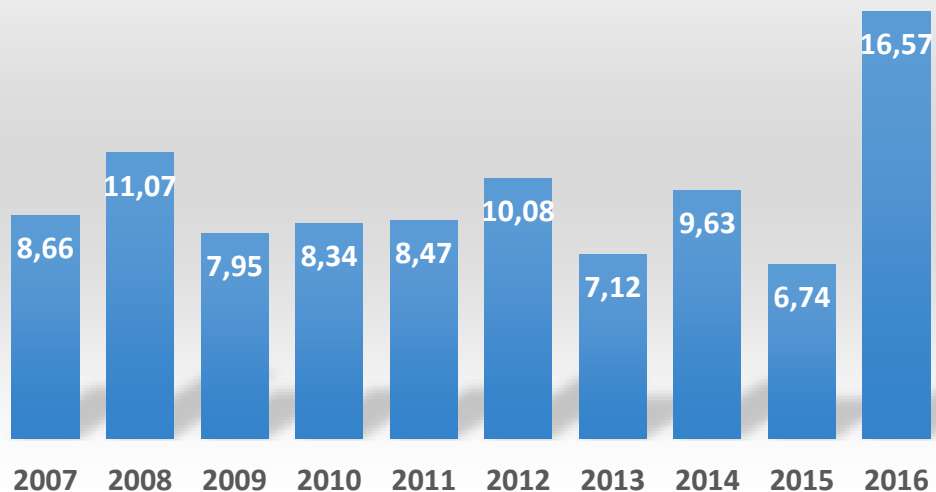

Série histórica: Taxa dos óbitos em acidentes de trânsito - 100.000 habitantes