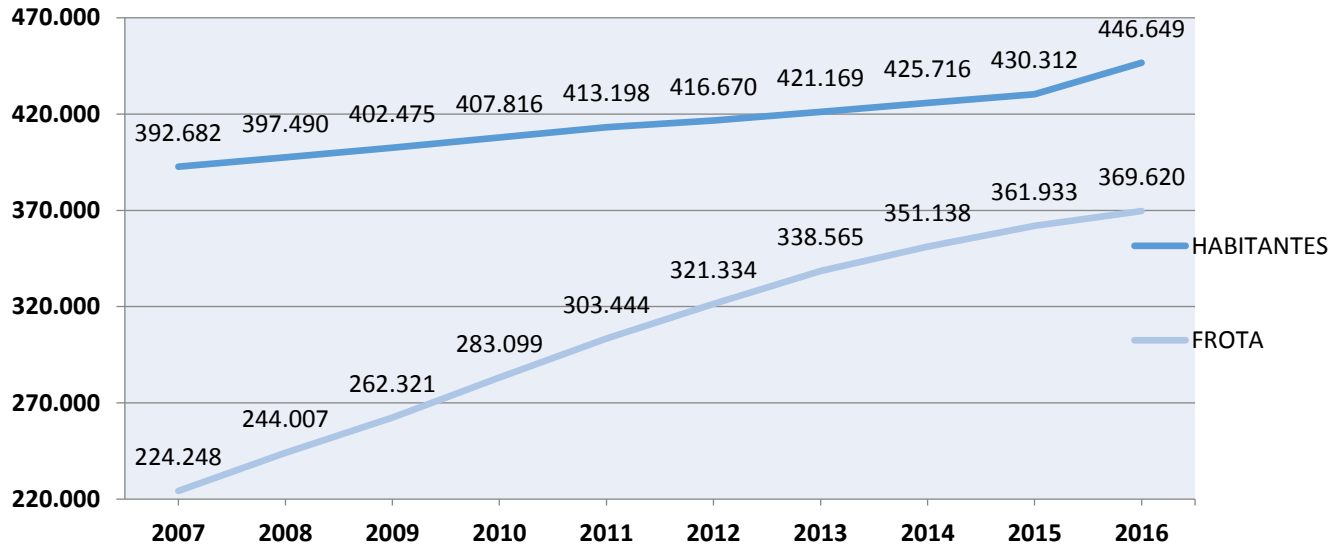

APATRU

Associação Preventiva de Acidentes
e de Assistência às Vítimas de Trânsito

Preservando Vidas no Trânsito

www.apatru.org.br 017-32198860

**PREFEITURA DE
RIO PRETO**

Série histórica: Taxa das vítimas de acidentes de trânsito - 100.000 habitantes

Série histórica: Taxa dos óbitos em acidentes de trânsito - 100.000 habitantes

APATRU

Associação Preventiva de Acidentes
e de Assistência às Vítimas de Trânsito

Preservando Vidas no Trânsito

www.apatru.org.br 017-32198860

PREFEITURA DE
RIO PRETO

Crescimento da frota e dos habitantes no período de 2007 a 2016 em São José do Rio Preto-SP

Taxa dos acidentes de trânsito com vítimas a cada 10.000 veículos

APATRU

Associação Preventiva de Acidentes
e de Assistência às Vítimas de Trânsito