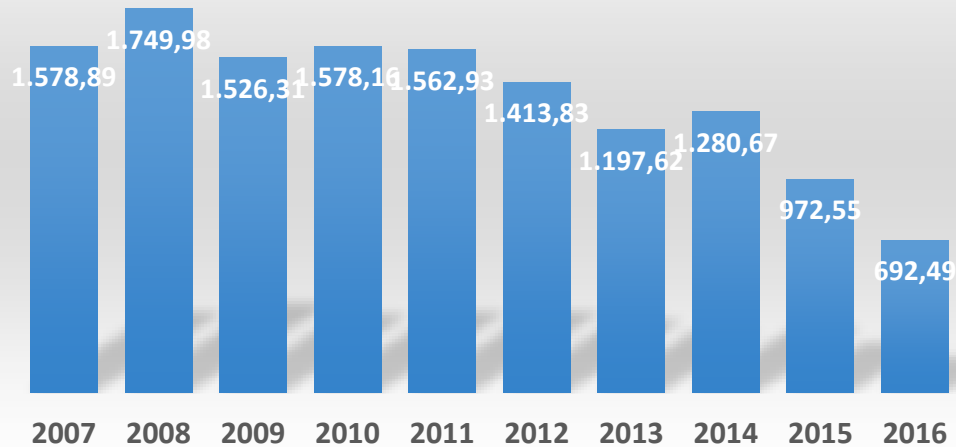

APATRU

Associação Preventiva de Acidentes
e de Assistência às Vítimas de Trânsito

Preservando Vidas no Trânsito

www.apatru.org.br 017-32198860

PREFEITURA DE
RIO PRETO

PERÍODO	ACIDENTES	VÍTIMAS	MORTES	PEDESTRES	HABITANTES	FROTA
2007	4.861	6.200	34	433	392.682	224.248
2008	5.521	6.956	44	494	397.490	244.007
2009	4.899	6.143	32	445	402.475	262.321
2010	5.112	6.436	34	399	407.816	283.099
2011	5.177	6.458	35	388	413.198	303.444
2012	4.860	5.891	42	347	416.670	321.334
2013	4.184	5.044	30	252	421.169	338.565
2014	4.560	5.452	41	328	425.716	351.138
2015	3.489	4.185	29	235	430.312	361.933
2016	2.671	3.093	74	144	446.649	369.620
TOTAL	45.334	55.858	395	3.465	446.649	369.620

Mortes 100.000 habitantes	Vítimas 100.000 habitantes	Pedestres 100.000 habitantes	Acidentes 10.000 Veículos	Vítimas 10.000 Veículos
8,66	1.578,89	110,27	216,77	276,48
11,07	1.749,98	124,28	226,26	285,07
7,95	1.526,31	110,57	186,76	234,18
8,34	1.578,16	97,84	180,57	227,34
8,47	1.562,93	93,90	170,61	212,82
10,08	1.413,83	83,28	151,24	183,33
7,12	1.197,62	59,83	123,58	148,98
9,63	1.280,67	77,05	129,86	155,27
6,74	972,55	54,61	96,40	115,63
16,57	692,49	32,24	72,26	83,68
94,63	13.553,42	843,86	1.226,50	8.115,94

APATRU

Associação Preventiva de Acidentes
e de Assistência às Vítimas de Trânsito

Preservando Vidas no Trânsito

www.apatru.org.br 017-32198860

**PREFEITURA DE
RIO PRETO**

Série histórica: Taxa das vítimas de acidentes de trânsito - 100.000 habitantes